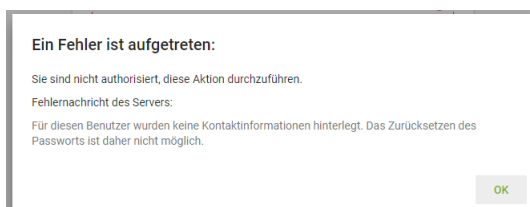

Schulen der Stadt Fulda

Passwort wiederherstellen

- Webseite <http://www.schulen-fulda.de> aufrufen.
- Auf der Startseite auf den Button "Schulportal" klicken.

← Die Applikation Passwortdienste auswählen

Den Reiter „Passwort vergessen“ auswählen

Persönlichen Benutzernamen aus dem Schülernetzwerk eingeben.

Anschließend mit „WEITER“ bestätigen.

! Falls dieses Fenster erscheint, müssen zuvor die Kontaktdaten unter dem Reiter „Kontozugang schützen“ aktualisiert werden.

Die Wiederherstellungsoption „E-Mail“ auswählen und mit „WEITER“ bestätigen.

Anschließend im E-Mail-Postfach nachsehen und die Anweisungen in der E-Mail befolgen.