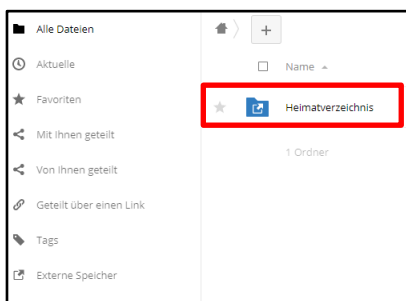

Schulen der Stadt Fulda

Nextcloud

- Webseite <http://www.schulen-fulda.de> aufrufen.
- Auf der Startseite den Button "Schulportal" auswählen.

← Die Applikation Nextcloud auswählen

Persönliche Zugangsdaten aus dem Schülernetzwerk eingeben.

Anschließend mit „Anmelden“ bestätigen.

„Heimatverzeichnis“ auswählen.

Eigenen Ordner auswählen.

Nun können die im Heimatverzeichnis („Laufwerk W“) abgelegten Dateien abgerufen, oder Dateien hochgeladen werden.