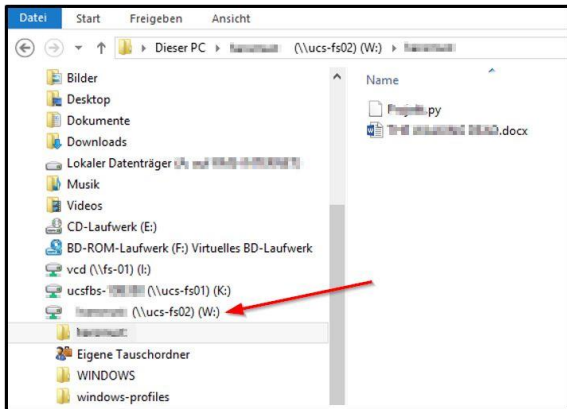

Schulen der Stadt Fulda

Nextcloud

- Webseite <http://www.schulen-fulda.de> aufrufen.
- Auf der Startseite den Button "Schulportal" auswählen.

← Die Applikation Nextcloud auswählen

Persönliche Zugangsdaten aus dem Schülernetzwerk eingeben.

Anschließend mit „Anmelden“ bestätigen.

„Heimatverzeichnis“ auswählen.

Eigenen Ordner auswählen.

Nun können die im Heimatverzeichnis („Laufwerk W“) abgelegten Dateien abgerufen, oder Dateien hochgeladen werden.

Ansicht aus dem Windowsexplorer.