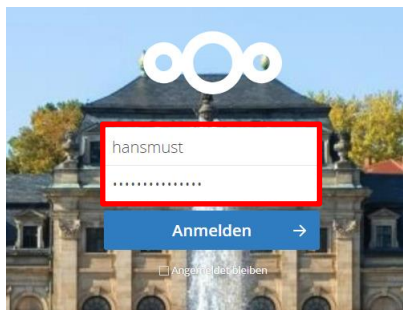

Schulen der Stadt Fulda

Nextcloud

- Webseite <http://www.schulen-fulda.de> aufrufen.
- Auf der Startseite den Button "Schulportal" auswählen.

← Die Applikation Nextcloud auswählen

Persönliche Zugangsdaten aus dem Schülernetzwerk eingeben.

Anschließend mit „Anmelden“ bestätigen.

„Heimatverzeichnis“ auswählen.

Eigenen Ordner auswählen.

Nun können die im Heimatverzeichnis („Laufwerk W“) abgelegten Dateien abgerufen, oder Dateien hochgeladen werden.