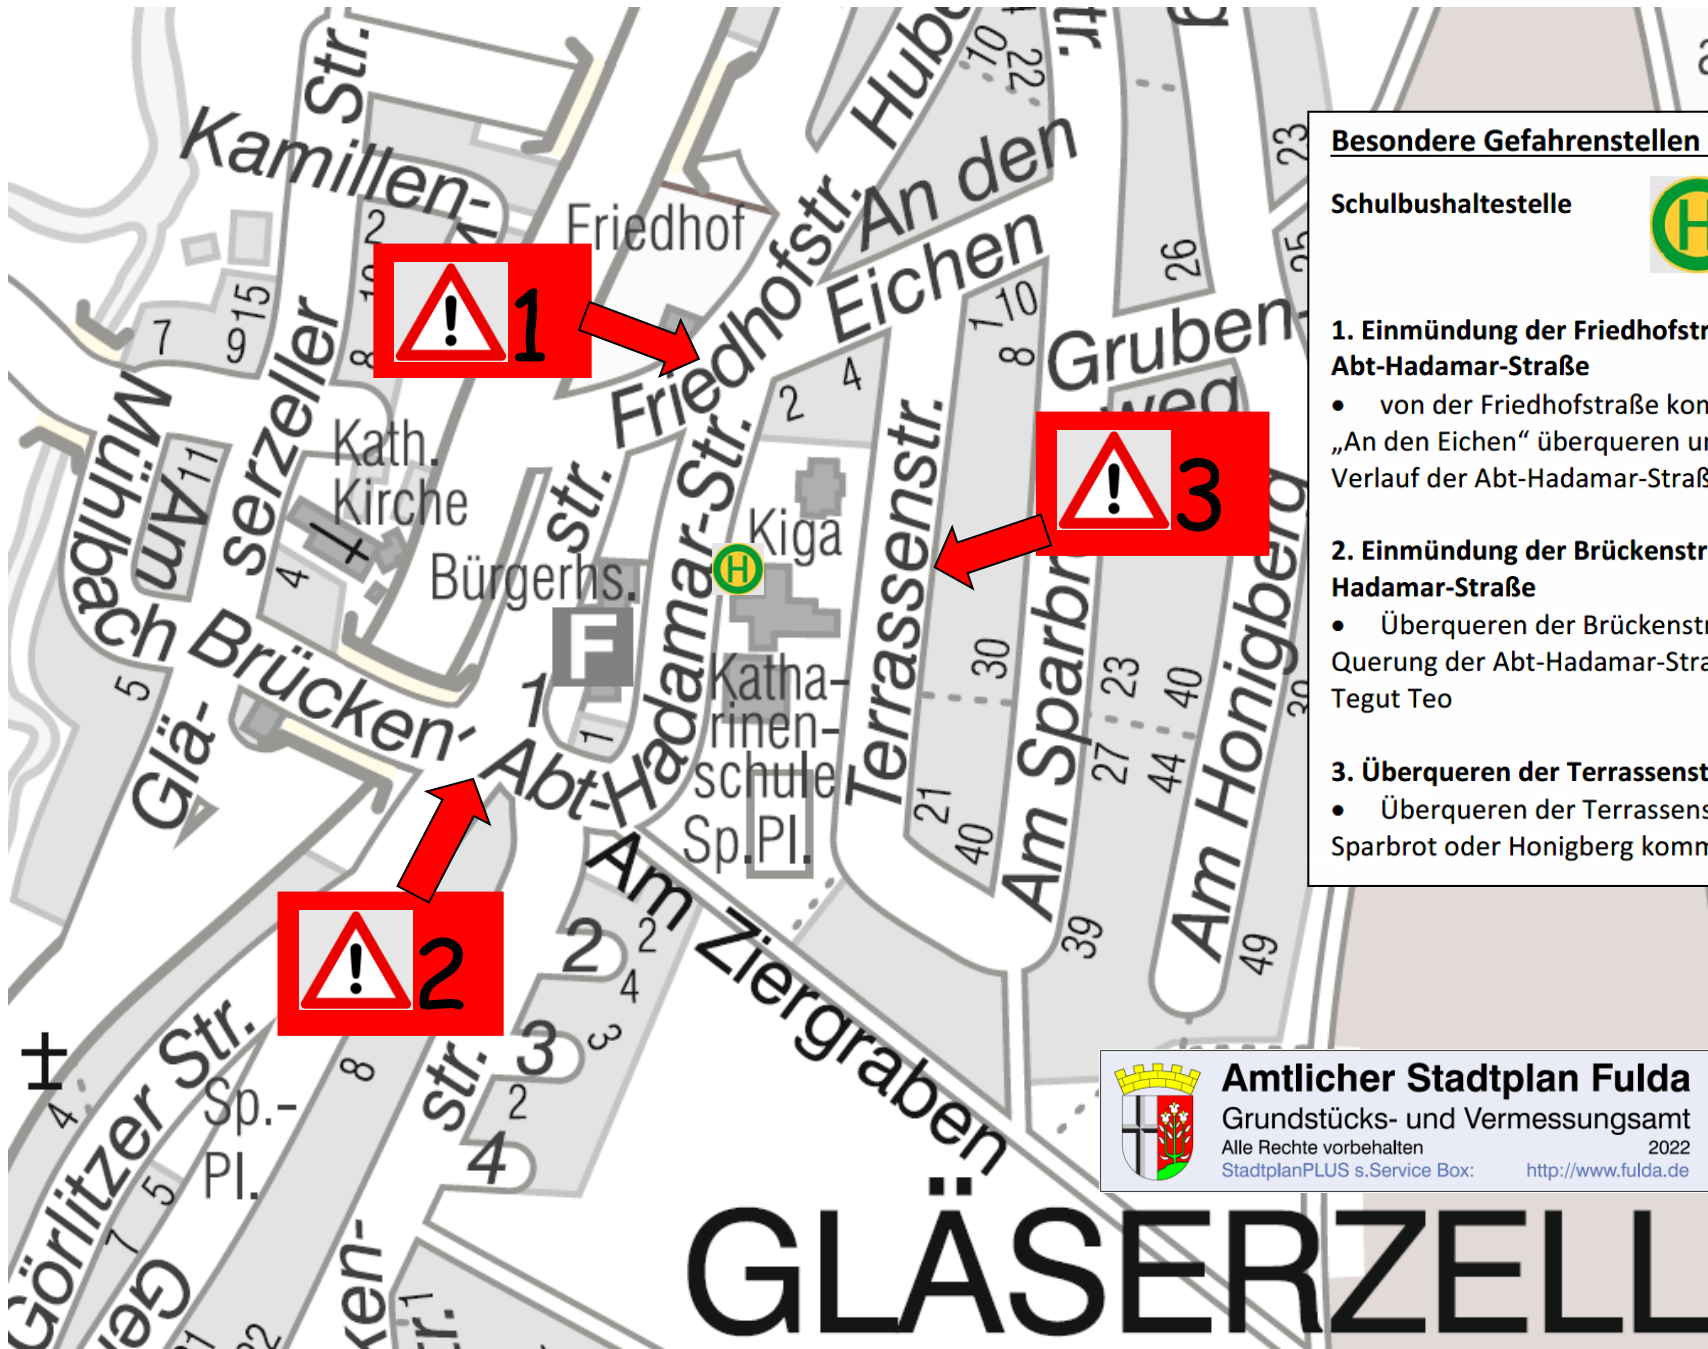

Schulwegeplan Katharinschule Gläserzell

Besondere Gefahrenstellen im Schulwegeplan

Schulbushaltestelle

1. Einmündung der Friedhofstraße in die Abt-Hadamar-Straße

- von der Friedhofstraße kommend die Straße „An den Eichen“ überqueren und dem weiteren Verlauf der Abt-Hadamar-Straße folgen

2. Einmündung der Brückenstraße in die Abt-Hadamar-Straße

- Überqueren der Brückenstraße und spätere Querung der Abt-Hadamar-Straße auf Höhe des Tegut Teo

3. Überqueren der Terrassenstraße

- Überqueren der Terrassenstraße vom Sparbrot oder Honigberg kommend