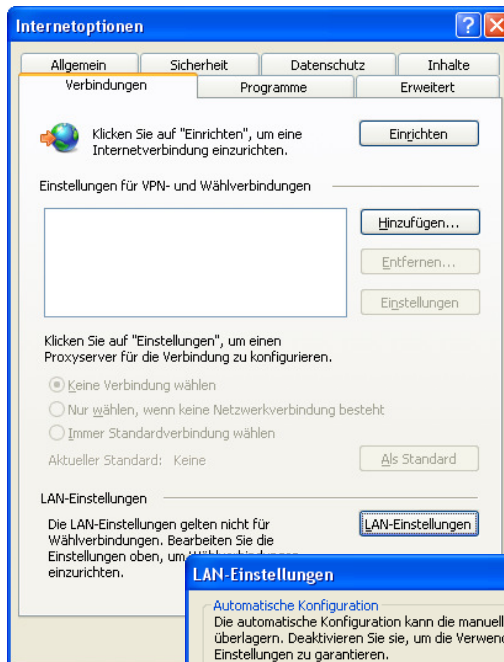

Proxy-Konfiguration Schulnetz Fulda für Internet Explorer

Internet Explorer aufrufen → Extras → Internetoptionen

Verbindungen

LAN-Einstellungen

Erweitert

Einstellungen laut Screenshot vornehmen

Alle Fenster mit „OK“ schließen.