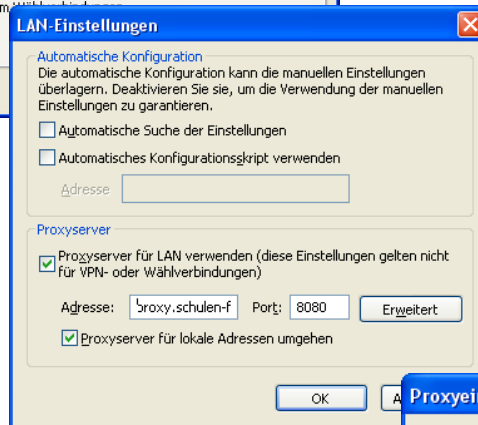

Proxy-Konfiguration Schulnetz Fulda für Internet Explorer

Internet Explorer aufrufen → Extras → Internetoptionen

Verbindungen

LAN-Einstellungen

Erweitert

Einstellungen laut Screenshot vornehmen

Alle Fenster mit „OK“ schließen.