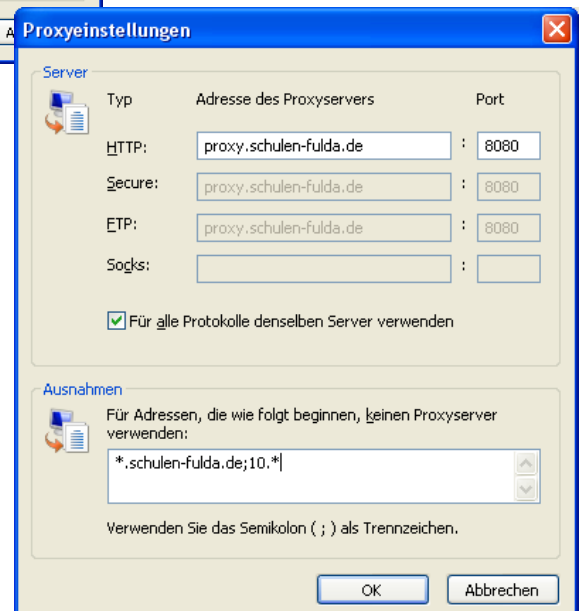

Proxy-Konfiguration Schulnetz Fulda für Internet Explorer

Internet Explorer aufrufen → Extras → Internetoptionen

Verbindungen

LAN-Einstellungen

Erweitert

Einstellungen laut Screenshot vornehmen

Alle Fenster mit „OK“ schließen.